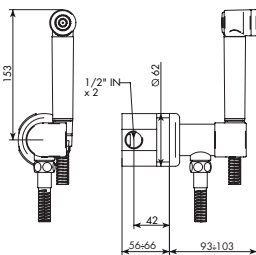

Art. 0303/MI

Gancio doccia bidet completo con miscelatore integrato

Complete hook hand shower bidet with integrate mixer

01-0303/MI	cromato	10-0303/MI	verderame
02-0303/MI	cromo / oro	12-0303/MI	ottone lucido
04-0303/MI	dorado	13-0303/MI	ottone naturale
05-0303/MI	bronzo satinato	14-0303/MI	bianco
06-0303/MI	rame vecchio	15-0303/MI	bianco / oro
07-0303/MI	vecchio argento	16-0303/MI	bianco / cromo
08-0303/MI	canna di fucile	71-0303/MI	oro opaco
09-0303/MI	canna fuc / oro	72-0303/MI	bronzo opaco