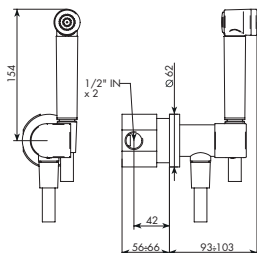

Art. 0403/MI

Gancio doccia bidet completo con miscelatore integrato
Complete hook hand shower bidet with integrate mixer

01-0403/MI cromato	66-0403/MI bianco opaco
33-0403/MI cromo satinato	67-0403/MI nero opaco
34-0403/MI cromo spazzolato	69-0403/MI argento opaco
35-0403/MI nickel spazzolato	71-0403/MI oro opaco