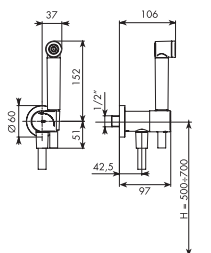

Art. 0403/ID

Idroscopino tondo completo c/attivatore ed EROGAZIONE TIPO DOCCETTA, rosone TONDO
Complete round hydrobrush with activator and SPRAYER LIKE HANDSHOWER, ROUND rose window

01-0403/ID cromato	66-0403/ID bianco opaco
33-0403/ID cromo satinato	67-0403/ID nero opaco
34-0403/ID cromo spazzolato	69-0403/ID argento opaco
35-0403/ID nickel spazzolato	71-0403/ID oro opaco