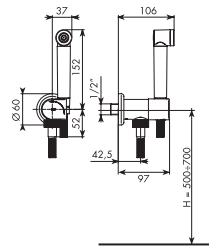

Art. 0303/ID

Idroscopino quadro completo c/attivatore ed EROGAZIONE TIPO DOCCETTA

Complete square hydrobrush with activator and SPRAYER LIKE HANDSHOWER

01-0303/ID	cromato	10-0303/ID	verderame
02-0303/ID	cromo / oro	12-0303/ID	ottone lucido
04-0303/ID	dorado	13-0303/ID	ottone naturale
05-0303/ID	bronzo satinato	14-0303/ID	bianco
06-0303/ID	rame vecchio	15-0303/ID	bianco / oro
07-0303/ID	vecchio argento	16-0303/ID	bianco / cromo
08-0303/ID	canna di fucile	71-0303/ID	oro opaco
09-0303/ID	canna fuc / oro	72-0303/ID	bronzo opaco