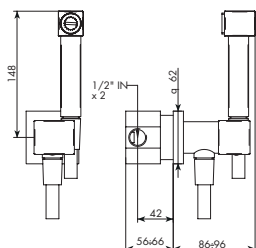

Art. 7503/MI

Gancio doccetta bidet completo con miscelatore integrato

Complete hook hand shower bidet with integrate mixer

01-7503/MI	cromato
34-7503/MI	cromo spazzolato
66-7503/MI	bianco opaco
71-7503/MI	oro opaco