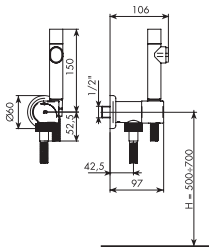

Art. 0303/ID/LA

Idroscopino tondo completo c/attivatore ed EROGAZIONE SUPERIORE TIPO LASER

Complete round hydrobrush with activator and SPRAYER UP LIKE LASER

01-0303/ID/LA	cromato