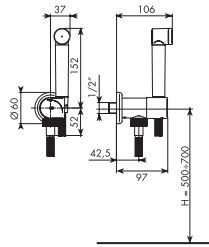

Art. 0303/ID/1

Idroscopino quadro completo c/attivatore ed EROGAZIONE TIPO LASER

Complete square hydrobrush with activator and SPRAYER LIKE LASER

01-0303/ID/1	cromato	10-0303/ID/1	verderame
02-0303/ID/1	cromo / oro	12-0303/ID/1	ottone lucido
04-0303/ID/1	dorado	13-0303/ID/1	ottone naturale
05-0303/ID/1	bronzo satinato	14-0303/ID/1	bianco
06-0303/ID/1	rame vecchio	15-0303/ID/1	bianco / oro
07-0303/ID/1	vecchio argento	16-0303/ID/1	bianco / cromo
08-0303/ID/1	canna di fucile	71-0303/ID/1	oro opaco
09-0303/ID/1	canna fuc / oro	72-0303/ID/1	bronzo opaco