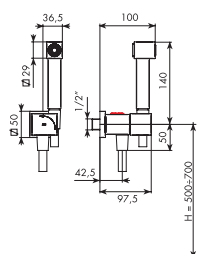

Art. 3303/ID

Idroscopino quadro completo c/attivatore ed EROGAZIONE TIPO DOCCETTA e Swarovski

Complete square hydrobrush with activator and SPRAYER LIKE HANDSHOWER and Swarovski

01-3303/ID	cromato
34-3303/ID	cromo spazzolato
66-3303/ID	bianco opaco
71-3303/ID	oro opaco

rubinetto gancio incasso con Swarovski
built-in hook tap with Swarovski