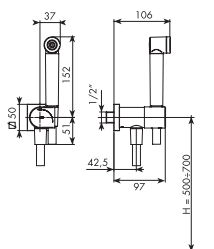

Art. 0903/ID

Idroscopino tondo completo c/attivatore ed EROGAZIONE TIPO DOCGETTA, rosone QUADRO
Complete round hydrobrush with activator and SPRAYER LIKE HANDSHOWER, SQUARE rose window

01-0903/ID cromato	66-0903/ID bianco opaco
33-0903/ID cromo satinato	67-0903/ID nero opaco
34-0903/ID cromo spazzolato	69-0903/ID argento opaco
35-0903/ID nickel spazzolato	71-0903/ID oro opaco