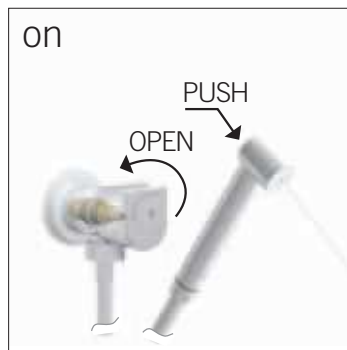

HYDROSCOPINI

EQB DESIGN

COORDINATI
HYDROSCOPINI

FINITURE DI SERIE - COLLEZIONE HYDROSCOPINI

Tutti gli hydroscopini possono essere abbinati a tutte le collezioni rubinetteria. Per le finiture vedi collezione di riferimento.

All hydrobrushes could be linked at all tap's collections. For finishings, see collections.

CONSIGLIO TECNICO:

POSIZIONARE L'IDROSCOPINO AD UNA ALTEZZA DI 500-700 MM DA PAVIMENTO

TECHNICAL ADVICE:

IT WILL BE BETTER TO PUT THE HYDROBRUSH AT 500-700 MM FROM THE FLOOR