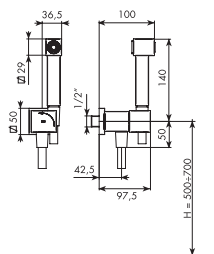

Art. 7503/ID

Idroscopino quadro completo c/attivatore ed EROGAZIONE TIPO DOCCETTA

Complete square hydrobrush with activator and SPRAYER LIKE HANDSHOWER

01-7503/ID	cromato
34-7503/ID	cromo spazzolato
66-7503/ID	bianco opaco
71-7503/ID	oro opaco