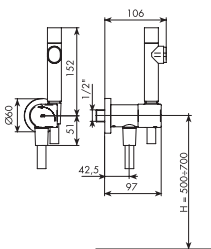

Art. 0403/ID/LA

Idroscopino tondo completo c/attivatore ed EROG. SUPERIORE TIPO LASER, rosone TONDO
Complete round hydrobrush with activator and SPRAYER UP LIKE LASER, ROUND rose window

01-0403/ID/LA cromato