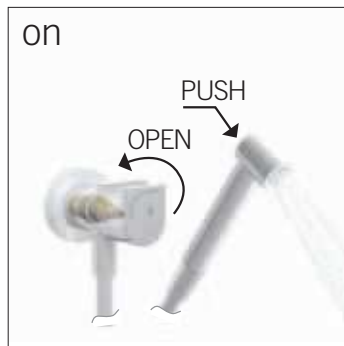

HYDROSCOPINO CON EROGAZIONE UNICA TIPO DOCCETTA
HYDROBRUSH WITH ONLY SPRAYER LIKE HANDSHOWER

- > ART. 0403/ID
- > ART. 0903/ID