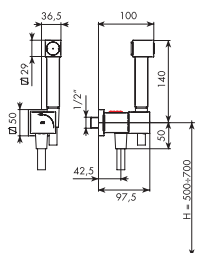

Art. 3303/ID/1

Idroscopino quadro completo c/attivatore ed EROGAZIONE TIPO LASER e Swarovski

Complete square hydrobrush with activator and SPRAYER LIKE LASER and Swarovski

01-3303/ID/1	cromato
34-3303/ID/1	cromo spazzolato
66-3303/ID/1	bianco opaco
71-3303/ID/1	oro opaco

rubinetto gancio incasso con Swarovski
built-in hook tap with Swarovski