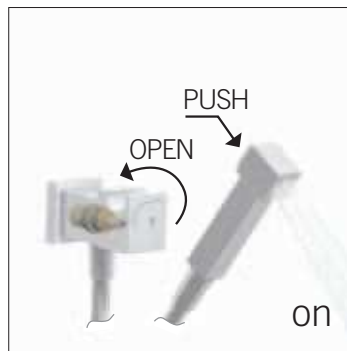

All hydrobrushes could be linked at all tap's collections. For the finishing, see reference collection.

CONSIGLIO TECNICO:

TECHNICAL ADVICE:

POSIZIONARE L'IDROSCOPINO AD UNA ALTEZZA DI 500-700 MM DA PAVIMENTO

IT WILL BE BETTER TO PUT THE HYDROBRUSH AT 500-700 MM FROM THE FLOOR

HYDROSCOPINO CON EROGAZIONE UNICA TIPO LASER
HYDROBRUSH WITH ONLY SPRAYER LIKE LASER

- > ART. 7503/ID/1
- > ART. 3303/ID/1

HYDROSCOPINO CON EROGAZIONE UNICA TIPO DOCCETTA
HYDROBRUSH WITH ONLY SPRAYER LIKE HANDSHOWER

- > ART. 7503/ID
- > ART. 3303/ID

GANCIO DOCCETTA BIDET COMPLETO CON MISCELATORE INTEGRATO
COMPLETE HOOK HAND SHOWER BIDET WITH INTEGRATE MIXER

- > ART. 7503/MI

Art. 7503/ID/1

Idroscopino quadro completo c/attivatore ed EROGAZIONE TIPO LASER