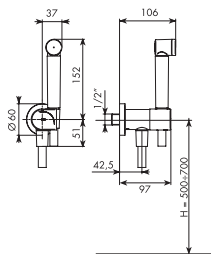

Art. 0403/ID/1

Idroscopino tondo completo c/attivatore ed EROGAZIONE TIPO LASER, rosone TONDO
Complete round hydrobrush with activator and SPRAYER LIKE LASER, ROUND rose window

01-0403/ID/1 cromato	66-0403/ID/1 bianco opaco
33-0403/ID/1 cromo satinato	67-0403/ID/1 nero opaco
34-0403/ID/1 cromo spazzolato	69-0403/ID/1 argento opaco
35-0403/ID/1 nickel spazzolato	71-0403/ID/1 oro opaco